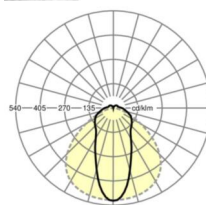

параметры

номер заказа	19155006025
код EAN	4020863414482
номер таможенного тарифа	94051190
Знак прохождения контроля	IP 20, класс защиты I, ENEC10 VDE, F, HACCP DIN10500/Food/IFS-пригодность для применения/BRC, Indoor, CE
Степень ударопрочности IK	IK03 (10°C bis 35°C)
Температура окружения	ta 10°C в 35°C
Особые свойства	Готовность к IoT «Ready for IoT»
Гарантийный срок	5 лет
Государственные программы поддержки	BEG - государственные субсидии для энергосберегающих зданий (действительна только для Германии)

электротехника

Балласт	Электронный драйвер DALI2 (1 штука)
Мощность системы	34W
сетевое напряжение	230V/50Hz
автоматический предохранитель (пусковой ток)	13 штук/B10, 21 штук/B16, 21 штук/C10, 35 штук/C16
класс энергосбережения/Источник света	B

Оптика

Оснастка	LED, цветопередача/оттенок света CRI ≥ 80 / 4000K
Допуск для координаты цветности (MacAdam)	3SDCM
Фотобиологическая безопасность (светильник)	RG1
Номинальный световой поток	6364lm
Срок службы LED	50000h L80/B10 (Tq 35°C)
светоотдача светильников	185lm/W
Угол излучения	45° (C0) / 100° (C90)
UGR поп./вдоль	23.2 / 23.2

DEEP-LINK

<https://www.regiolum.de/ru/article/19155006025>